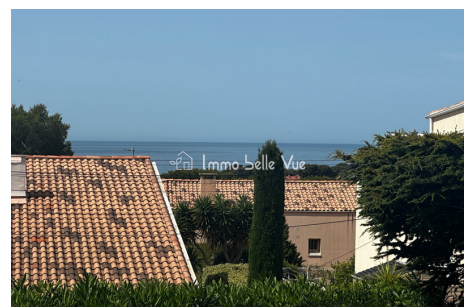

Agence Belle Vue - Avenue Les Florales - 13620 Carry-Le-Rouet

Tél: 04 42 43 90 45 - arielmarais@sfr.fr

RCS 445107535

Document non contractuel - Barème de prix disponible sur notre site internet